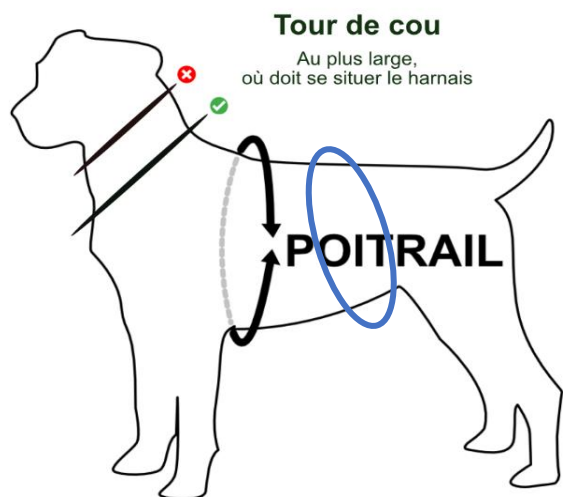

## WINHYEPET TACTIQUE REF 1811 3 POINTS - Guide des tailles

### Concerne uniquement le modèle TACTIQUE

Guide de réglage, images, document et mesures internes tous droits réservés Animaxy, reproduction ou diffusion interdite.

| Taille du harnais | Tour de Poitrail<br>Mesure à prendre au plus large du poitrail |         | Tour de Cou<br>Mesure à prendre au plus large du cou où doit se situer le harnais |         | Tour de Flan arrière<br>Mesure à prendre au plus large où doit se situer le harnais |         | Ventre<br>Longueur ventrale du harnais* | Dos<br>Longueur dorsale du harnais |
|-------------------|--|---------|---|---------|---|---------|---|------------------------------------|
|                   | Minimum  | Maximum | Minimum   | Maximum | Minimum   | Maximum |   |                                    |
| S                 | 44   | 54      | 30  | 48      | 30  | 44      | 21                                      | 16                                 |
| M                 | 50   | 61      | 38  | 50      | 30  | 53      | 25                                      | 17                                 |
| L                 | 62   | 78      | 40  | 58      | 40  | 68      | 28                                      | 18                                 |
| XL                | 70   | 98      | 45  | 66      | 52  | 96      | 30                                      | 20                                 |

\* la longueur du ventre s'entend de la base du cou jusqu'au bout du harnais

► **Mesures à titre indicatif, ne pouvant à elles seules garantir la parfaite adéquation du modèle et de la taille à votre animal. Marge de 2 à 3 cm entre 2 tailles. Consultez nous en cas de doute avant de passer commande.**