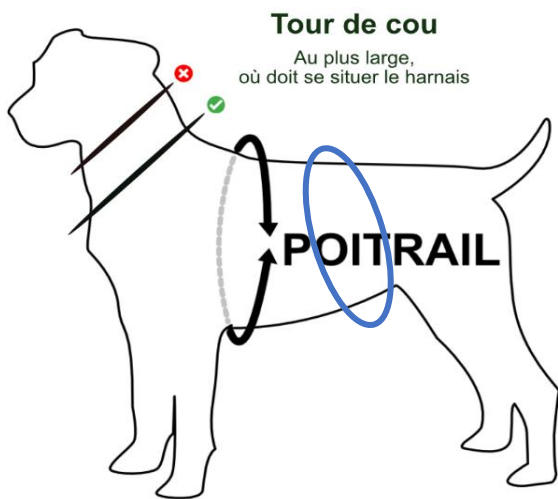

TRUELOVE WINHYEPET 3 POINTS - Guide des tailles

TACTIQUE REF 1811

ANIMAXY

Guide de réglage, images, document et mesures internes tous droits réservés Animaxy, reproduction ou diffusion interdite.

Taille du harnais	Tour de Poitrail Mesure à prendre au plus large du poitrail		Tour de Cou Mesure à prendre au plus large du cou où doit se situer le harnais		Tour de Flan arrière Mesure à prendre au plus large où doit se situer le harnais		Ventre Longueur ventrale du harnais*	Dos Longueur dorsale du harnais
	Minimum	Maximum	Minimum	Maximum	Minimum	Maximum		
S	44	54	30	48	30	44	21	16
M	50	70	38	50	30	53	25	17
L	62	78	40	58	40	68	28	18
XL	70	98	45	66	52	96	30	20

* la longueur du ventre s'entend de la base du cou jusque au bout du harnais

► Mesures à titre indicatif, ne pouvant à elles seules garantir la parfaite adéquation du modèle et de la taille à votre animal. Marge de 2 à 3 cm entre 2 tailles. Consultez nous en cas de doute avant de passer commande.

► Ces mesures concernent uniquement le modèle WINHYEPET 3 POINTS REF YH1811

► Ne pas tenir compte des tailles indiquées sur les étiquettes, se référer aux tailles indiquées sur le site Animaxy

► La disposition des coutures et bandes réfléchissantes peut varier selon les approvisionnements, le réglage peut différer selon les approvisionnements, le modèle peut subir des évolutions sans que cela remette en cause la fonctionnalité du harnais.