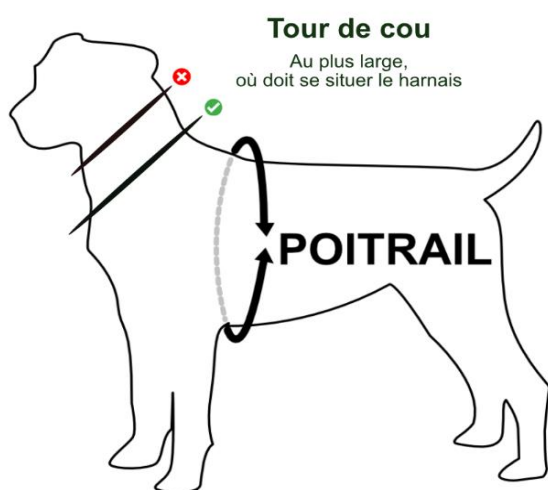

ANIMAXY

Guide de réglage, images, document et mesures internes tous droits réservés Animaxy, reproduction ou diffusion interdite.

Ces mesures concernent uniquement le modèle Winhyepet SAFETY TROIS POINTS

Taille du harnais	Tour de Poitrail Mesure à prendre au plus large du poitrail		Tour de Cou Mesure à prendre au plus large du cou où doit se situer le harnais		Tour de Flan arrière Mesure à prendre au plus large du cou où doit se situer le harnais		Ventre Longueur ventrale du harnais	Dos Longueur dorsale du harnais
	Minimum	Maximum	Minimum	Maximum	Minimum	Maximum		
S	40	54	35	51	30	47	20	15
M	53	66	36	55	36	61	24	18
L	67	78	39	61	43	78	27	19
XL	79	104	50	80	49	88	29	20

► **Mesures à titre indicatif, ne pouvant à elles seules garantir la parfaite adéquation du modèle et de la taille à votre animal. Marge de 2 à 3 cm entre 2 tailles. Consultez nous en cas de doute avant de passer commande.**

- Ces mesures concernent uniquement le modèle WINHYEPET 3 Points SAFETY
- Ne pas tenir compte des tailles indiquées sur les étiquettes, se référer aux tailles indiquées sur le site Animaxy
- La disposition des coutures et bandes réfléchissantes peut varier selon les approvisionnements, le réglage peut différer selon les approvisionnements, le modèle peut subir des évolutions sans que cela remette en cause la fonctionnalité du harnais.
- Guide de réglage, photos et document tous droits réservés Animaxy, reproduction ou diffusion strictement interdite.