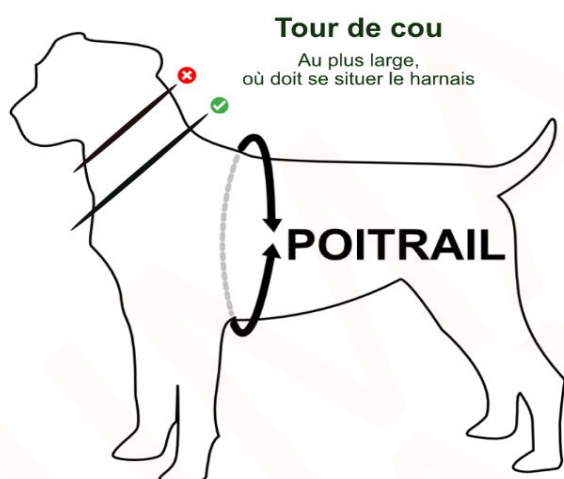

TRUELOVE SOFT Harnais + Laisse - Guide des tailles

CHIENS DE PETITS GABARITS

ANIMAXY

Guide de réglage, images, document et mesures internes tous droits réservés Animaxy

Reproduction ou diffusion interdites

Tour de cou

Au plus large,
où doit se situer le harnais

POITRAIL

**LAISSE ASSORTIE FOURNIE AVEC LE
HARNAIS = 1,80 mètres environ**

Taille du harnais	Tour de Poitrail Mesure à prendre au plus large du poitrail		Tour de Cou Mesure à prendre au plus large du cou où doit se situer le harnais		Ventre Longueur ventrale du harnais	Dos Longueur dorsale du harnais
	Minimum	Maximum	Minimum	Maximum		
XXXS - 3XS	31	37	25	30	18	11
XXS - 2XS	38	45	31	38	19	12
XS	46	58	39	47	21	13

► **Mesures à titre indicatif, ne pouvant à elles seules garantir la parfaite adéquation du modèle et de la taille à votre animal. Marge de 2 à 3 cm entre 2 tailles. Consultez nous en cas de doute avant de passer commande.**

► Ces mesures concernent uniquement le modèle Truelove SOFT uniquement

► Ne pas tenir compte des tailles indiquées sur les étiquettes, se référer aux tailles indiquées sur le site Animaxy

► La disposition des coutures et bandes réfléchissantes peut varier selon les approvisionnements, le réglage peut différer selon les approvisionnements, le modèle peut subir des évolutions sans que cela remette en cause la fonctionnalité du harnais.